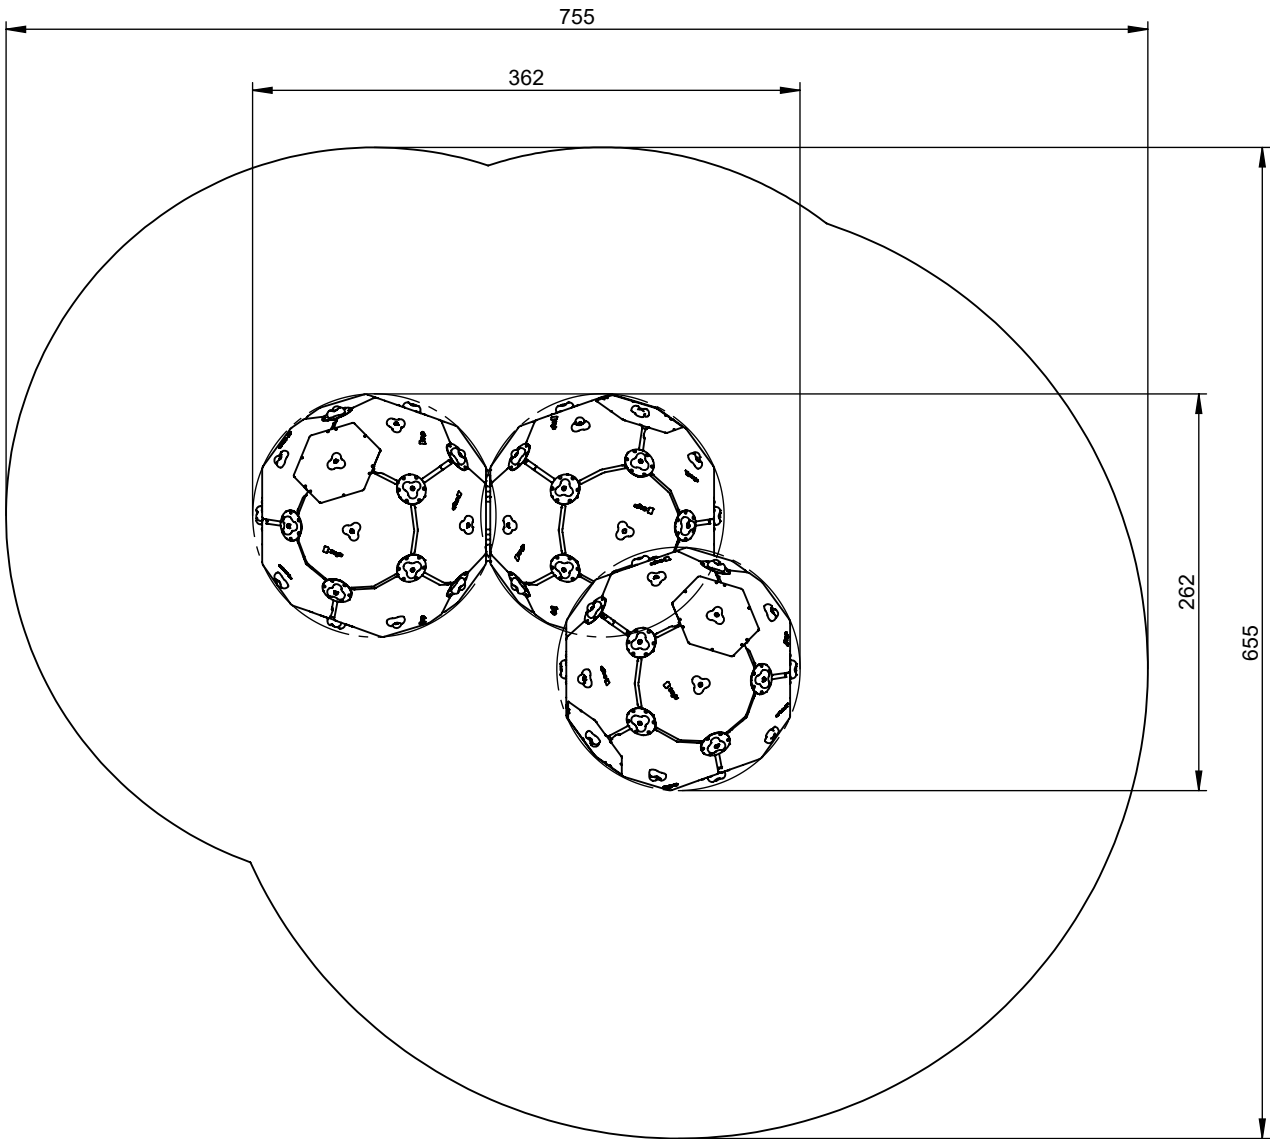

9503

9503N

9503N

9503N

3

B25 0,81m

min. 48H

"0"

9503N

"0"

Nr	Element		
61		-	KL105 (OC)