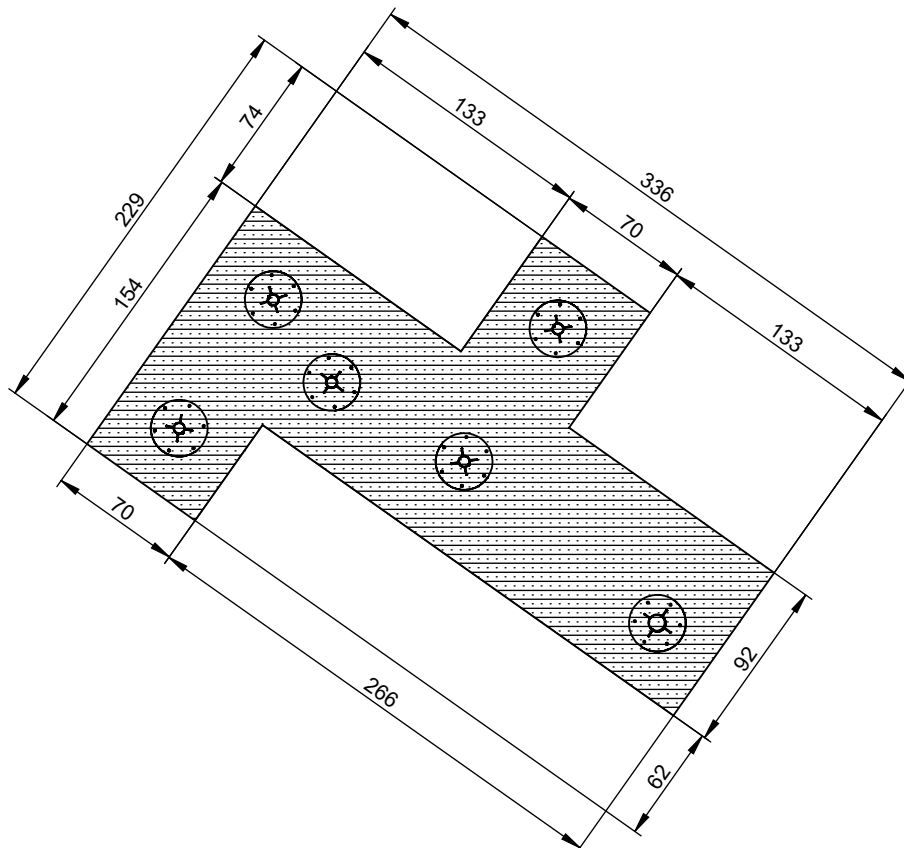

9503

9503N

9503N

9503N

3

B25 0,81m

min. 48H

"0"

9503N

"0"

Nr	Element		
61		-	KL105 (OC)